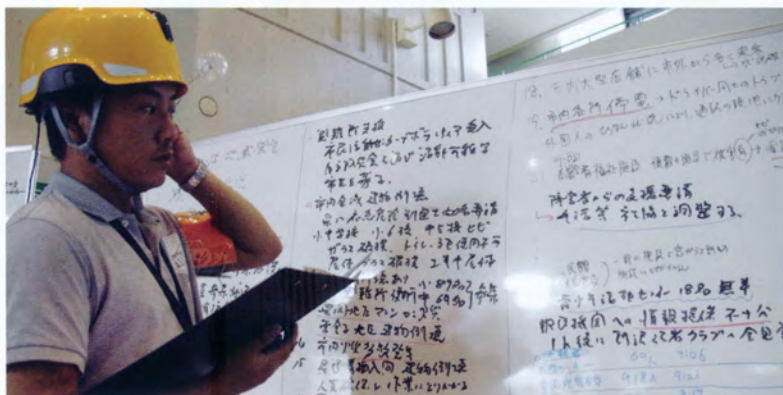

ヘルメット型 防災用無線機(防水・防塵) SAGA-D

独工業デザイン賞受賞

design award
winner
2014

ヘルメット部

- ・地震感知センサー
- ・LEDヘッドライト
- ・無線送受信機
- ・FMラジオ

電源部

- ・長寿命リチウム二次電池
- ・残量表示

その他

- ・軽量化 (ヘルメット部約600g)
- ・設定条件音声ガイド

オプション

ビーコン: 遭難者救助信号送受信

SAGA Dを使った防災訓練

おすすめの場所

公共避難施設、自主防災組織：消防団、保育園、幼稚園、学校、病院、高齢者施設など

全20チャンネル(通信グループ)の設定が可能です。チャンネル毎の使用可能台数の制限が無く、他のチャンネルとの混信がありません。同じチャンネル内では同時に複数の人が送信することは出来ません。